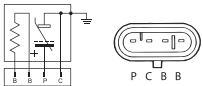

4 L 35 cm

Strada — 1.4 › 8V › MPI Fire Flex — 05 > 08

Strada — 1.8 › 8V › MPI Gas. — 03 > 04

Uno — 1.3 › 8V › MPI Fire Flex — 06 > 08

Fiat

SENSOR DE OXIGÊNIO SONDA LAMBDA