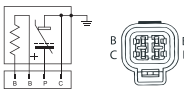

Veículo

Hyundai

*Conector Quadrado

Cód. Ref.: O25898602 › 7845.45.030

7845.40.032