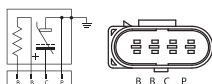

Audi SENSOR DE OXIGÊNIO Sonda LAMBDA › Finger Pré

964004070