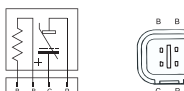

Veículo

i30 › ix35 › Tucson › Sonata
Elantra › Azira › veloster

*Conector Masculino