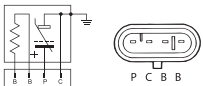

4 L 97 cm

Siena — 1.0 › 8V › MPI › Gas / Álcool — 96 > 00

Siena — 1.5 › 8V › MPI › Sevel Gas / Álcool — 96 > 04

Siena — 1.6 › 8V › MPI › Sevel Gas / Álcool — 98 > 02

Siena — 1.6 › 16V › MPI › Gas / Álcool — 96 > 03

Strada — 1.0 › 8V › MPI › Gas / Álcool — 96 > 00

Strada — 1.5 › 8V › MPI › Sevel Gas / Álcool — 96 > 04

Strada — 1.6 › 8V › MPI › Sevel Gas / Álcool — 98 > 02

Strada — 1.6 › 16V › MPI › Gas / Álcool — 96 > 03

Tempra — 2.0 › 8V › Turbo › Gasolina — 95 > 98