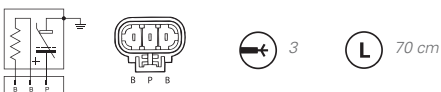

Veículo

Primera Sedan — 2.0i — 95 > 97
Quest — 3.0 — 92 > 97
Quest — 3.0 › V6 — 94 > 97

Cód. Original: 22690-64J01

22690-0B000 › 22690-0B710

Cód. Ref.: O258986502 › 7822.30.081