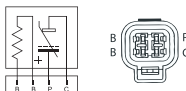

Veículo

i30 › ix35 › Tucson › Sonata
Elantra 2.0L › Azira › veloster
Accent 1.6 L

Cód. Original: 39210-22610

Cód. Ref.: O25898602

*Conector Fêmea