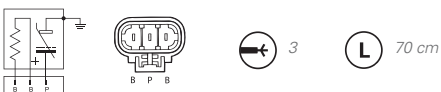

Veículo

Primera Sedan — 2.0i — 95 > 97
Quest — 3.0 — 92 > 97
Quest — 3.0 › V6 — 94 > 97

Cód. Original: 22690-64J01

22690-0B000 › 22690-0B710

Cód. Ref.: 258003715 › 7822.30.081