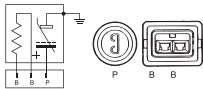

3 L 100 cm

Fiat

SENSOR DE OXIGÊNIO SONDA LAMBDA › Finger Pré