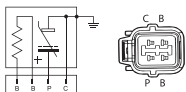

Veículo

Accord — 2.0 › 16V › Gasolina — 91 > 93
Accord — 2.2 › 16V › Gasolina — 91 > 93
Accord Sedan 2.3 i — 99 > 93
Civic — 1.4 › 16V › Gasolina — 01 > 06
Civic — 1.5 › 16V › Gasolina — 94 > 01
Civic — 1.6 › 16V › Gasolina — 01 > 06

Cód. Ref.: OZA501 H22 › 7848.43.100

*Conector Fêmea