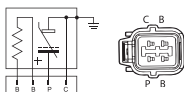

Veículo

Accord Sedan 2.3 i — 99 > 93

Cód. Original: 36532-PDE-E02

Cód. Ref.: 36532-PDE-E02 › O25898602

7848.40.046