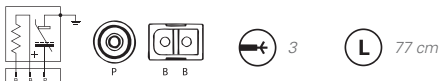

Veículo

230E • 260E • 260TE • 300 CE
COUPE/300 E • 300TE • E280

Cód. Ref.: 7870.30.076