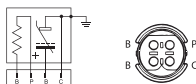

BMW

SENSOR DE OXIGÊNIO Sonda LAMBDA › Finger Pré

955304042