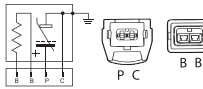

4 L 90 cm

Fiat

SENSOR DE OXIGÊNIO SONDA LAMBDA › Finger