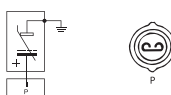

BMW

SENSOR DE OXIGÊNIO Sonda LAMBDA › Finger Pré

981101047