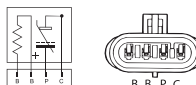

Chevrolet

SENSOR DE OXIGÊNIO Sonda LAMBDA › Planar Pré Catalizador

689104054